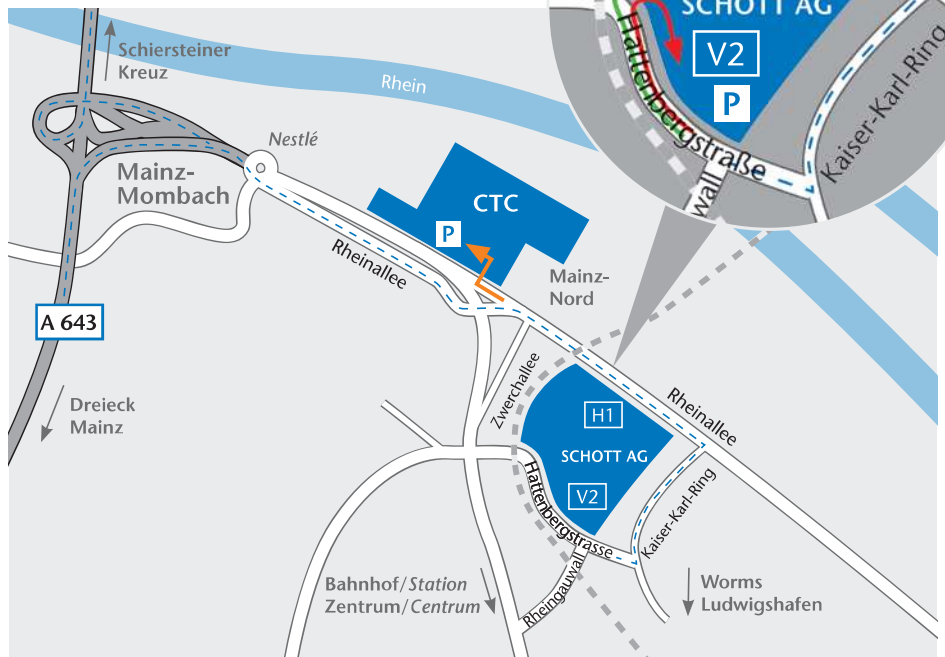

V2, Hattenbergstraße 10 oder
H1, Rheinallee 145

Parkmöglichkeiten finden Sie direkt neben dem Gebäude (roter Pfeil), in unserem Parkhaus (grüner Pfeil), gegenüber vom Gebäude H1 (blauer Pfeil) oder links neben der Einfahrt vom CTC (oranjer Pfeil)

🚌 Straßenbahn (ab Hauptbahnhof Mainz)

Nr. 50; 51 Richtung Finthen

Haltestelle: SCHOTT AG

🚌 Buslinie (ab Hauptbahnhof Mainz)

Nr. 60; 61 Richtung Mombach

Haltestelle: SCHOTT AG

SCHOTT AG Mainz

HOW TO FIND US

V2, Hattenbergstrasse 10 or
H1, Rheinallee 145

Parking is available next to the building
(red arrow), in our parking garage
(green arrow), opposite the building
H1 (blue arrow) or on the designated
parking space of the CTC (orange arrow)

H Tram (from Main Station Mainz)
No. 50; 51 towards Finthen
Stop: SCHOTT AG

H Bus (from Main Station Mainz)
Nr. 60; 61 towards Mombach
Stop: SCHOTT AG