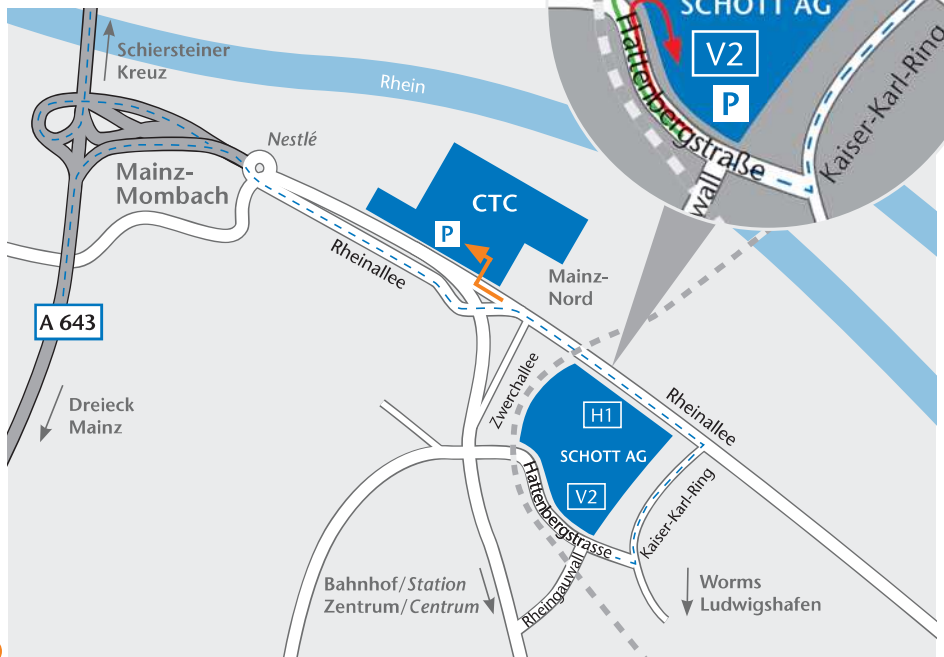

V2, Hattenbergstraße 10 oder
H1, Rheinallee 145

Parkmöglichkeiten finden Sie direkt neben dem Gebäude (roter Pfeil), in unserem Parkhaus (grüner Pfeil), gegenüber vom Gebäude H1 (blauer Pfeil) oder links neben der Einfahrt vom CTC (oranjer Pfeil)

🚌 Straßenbahn (ab Hauptbahnhof Mainz)

Nr. 50; 51 Richtung Finthen

Haltestelle: SCHOTT AG

🚌 Buslinie (ab Hauptbahnhof Mainz)

Nr. 60; 61 Richtung Mombach

Haltestelle: SCHOTT AG

SCHOTT AG Mainz

HOW TO FIND US

V2, Hattenbergstrasse 10 or
H1, Rheinallee 145

Parking is available next to the building
(red arrow), in our parking garage
(green arrow), opposite the building
H1 (blue arrow) or on the designated
parking space of the CTC (orange arrow)